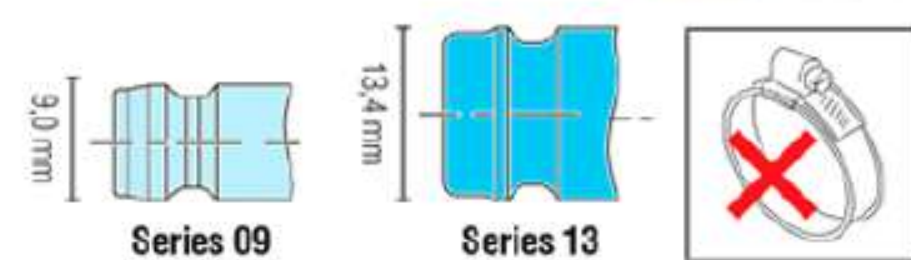

Acoplamentos Push-Lock
Série Europeia