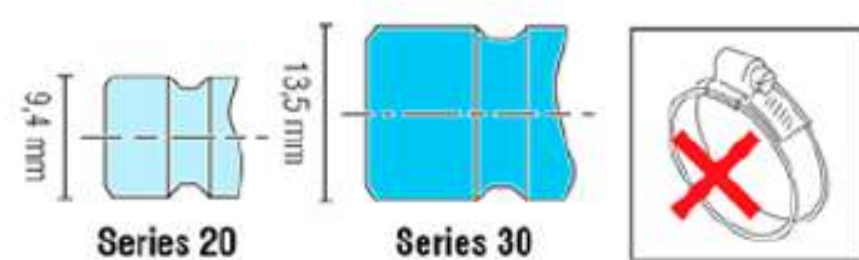

M MOULDPRO®

Mangueira PVC

Mangueira NBR/PVC -
Push Lock Hose

**20%
DESCONTO**
Na compra de
Tolo

Mangueira EDPM -
Alta Temperatura

[Ver modelos mangueiras aqui.](#)

Acoplamentos Push-Lock
Série Internacional